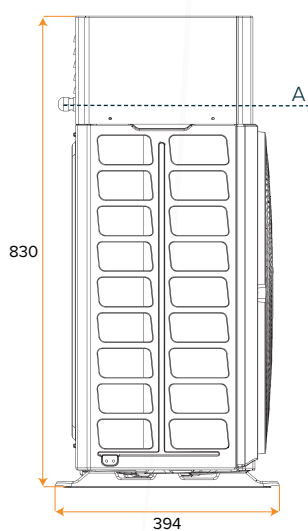

AFMETINGEN

AIRYS COMPACT ACP6 + ACP8

LAAG GELUIDSNIVEAU

EENVOUDIG MONTEREN

HYDRAULISCHE MODULE

WIFI READY

BOVENAANZICHT

VOORAANZICHT

ZIJAAANZICHT (R)

ZIJAAANZICHT (L)

AFMETINGEN

ACP6 + ACP8

Breedte	mm	918
Diepte	mm	394
Hoogte	mm	830

AANSLUITINGEN

LEGENDA TECHNISCH

A. Voeding	-	-
B. Bedieningspaneel	-	-
C. Bevestigingspootjes	-	-