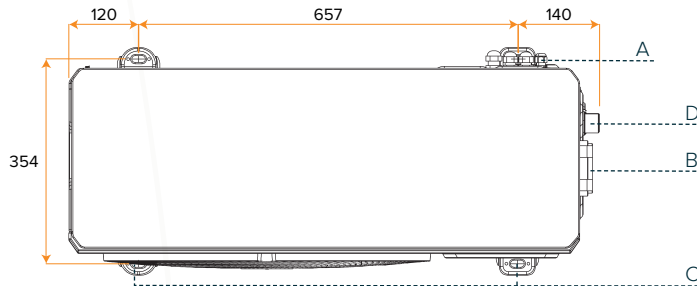

AFMETINGEN

AIRYS COMPACT ACP6 + ACP8

LAAG GELUIDSNIVEAU

EENVOUDIG MONTEREN

HYDRAULISCHE MODULE

WIFI READY

BOVENAANZICHT

VOORAANZICHT

ZIJAAANZICHT (R)

ZIJAAANZICHT (L)

AFMETINGEN

ACP6 + ACP8

Breedte	mm	918
Diepte	mm	394
Hoogte	mm	830

AANSLUITINGEN

LEGENDA TECHNISCH

A. Voeding	-	-
B. Bedieningspaneel	-	-
C. Bevestigingspootjes	-	-