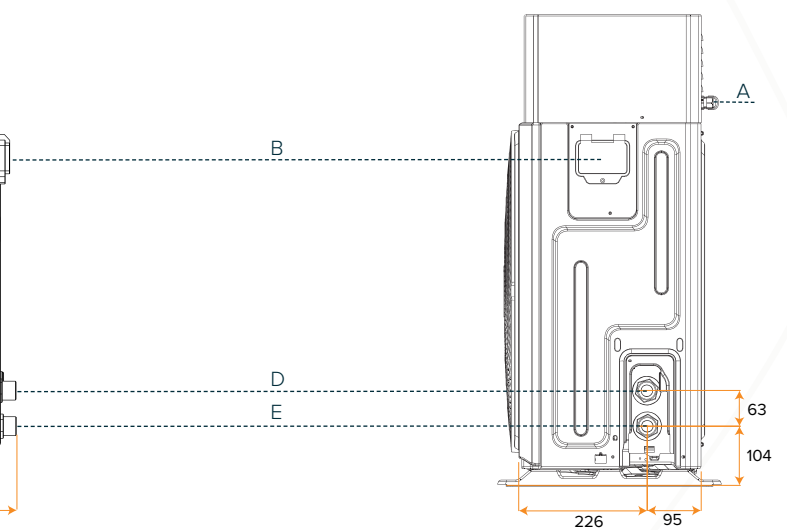

AFMETINGEN

AIRYS COMPACT ACP6 + ACP8

LAAG GELUIDSNIVEAU

EENVOUDIG MONTEREN

HYDRAULISCHE MODULE

WIFI READY

BOVENAANZICHT

VOORAANZICHT

ZIJAAANZICHT (R)

ZIJAAANZICHT (L)

AFMETINGEN

ACP6 + ACP8

Breedte	mm	918
Diepte	mm	394
Hoogte	mm	830

AANSLUITINGEN

LEGENDA TECHNISCH

A. Voeding	-	-
B. Bedieningspaneel	-	-
C. Bevestigingspootjes	-	-