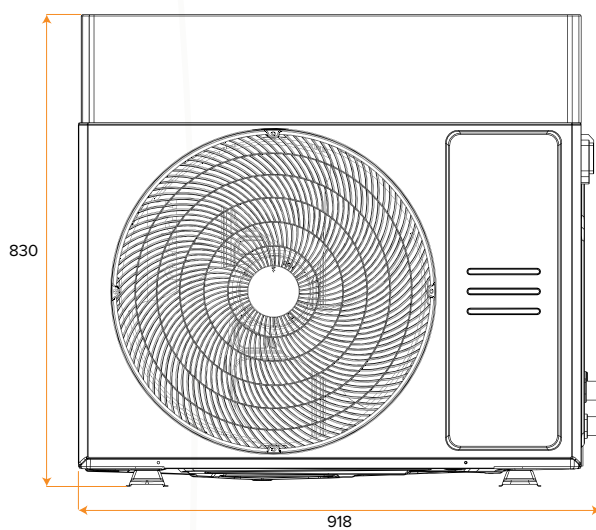

ZIJAAANZICHT (R)

ZIJAAANZICHT (L)

AFMETINGEN

ACP6 + ACP8

Breedte	mm	918
Diepte	mm	394
Hoogte	mm	830

AANSLUITINGEN

LEGENDA TECHNISCH

A. Voeding	-	-
B. Bedieningspaneel	-	-
C. Bevestigingspootjes	-	-